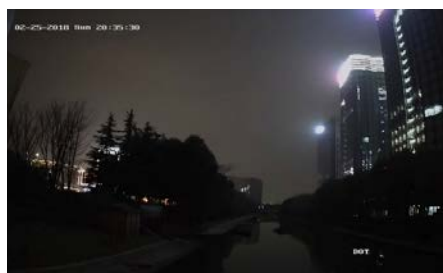

24/7 Chromatic Image -without supplemental light

Conventional 1080p Camera