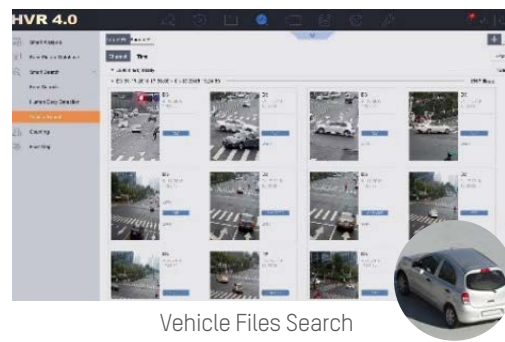

## 3 schnelle Objektsuche

Mit der neuesten Deep-Learning-Technologie können AcuSense-DVRs Menschen und Fahrzeuge aus massiven Videodaten extrahieren und Schnappschüsse der Objekte für eine effiziente Suche und Abfrage von Videomaterial speichern.