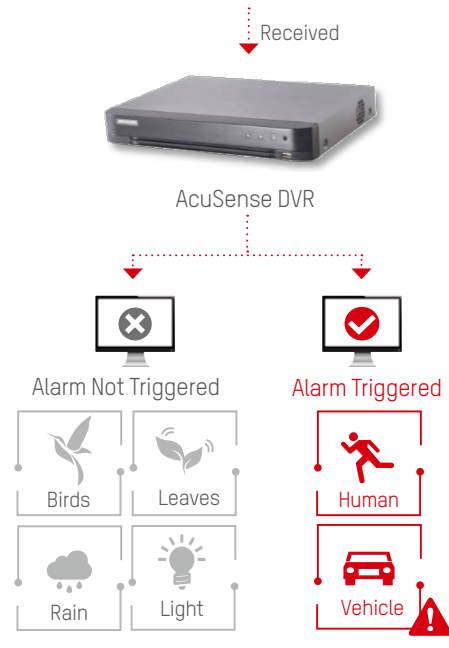

# Fehlalarm-Reduzierung

Conventional Perimeter Protection

Perimeter Protection with Deep Learning

False alarms cannot be disregarded

False alarms are disregarded

## 3 schnelle Objektsuche

Mit der neuesten Deep-Learning-Technologie können AcuSense-DVRs Menschen und Fahrzeuge aus massiven Videodaten extrahieren und Schnappschüsse der Objekte für eine effiziente Suche und Abfrage von Videomaterial speichern.