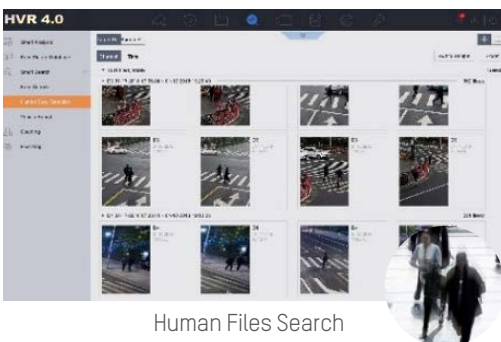

## 3 schnelle Objektsuche

Mit der neuesten Deep-Learning-Technologie können AcuSense-DVRs Menschen und Fahrzeuge aus massiven Videodaten extrahieren und Schnappschüsse der Objekte für eine effiziente Suche und Abfrage von Videomaterial speichern.